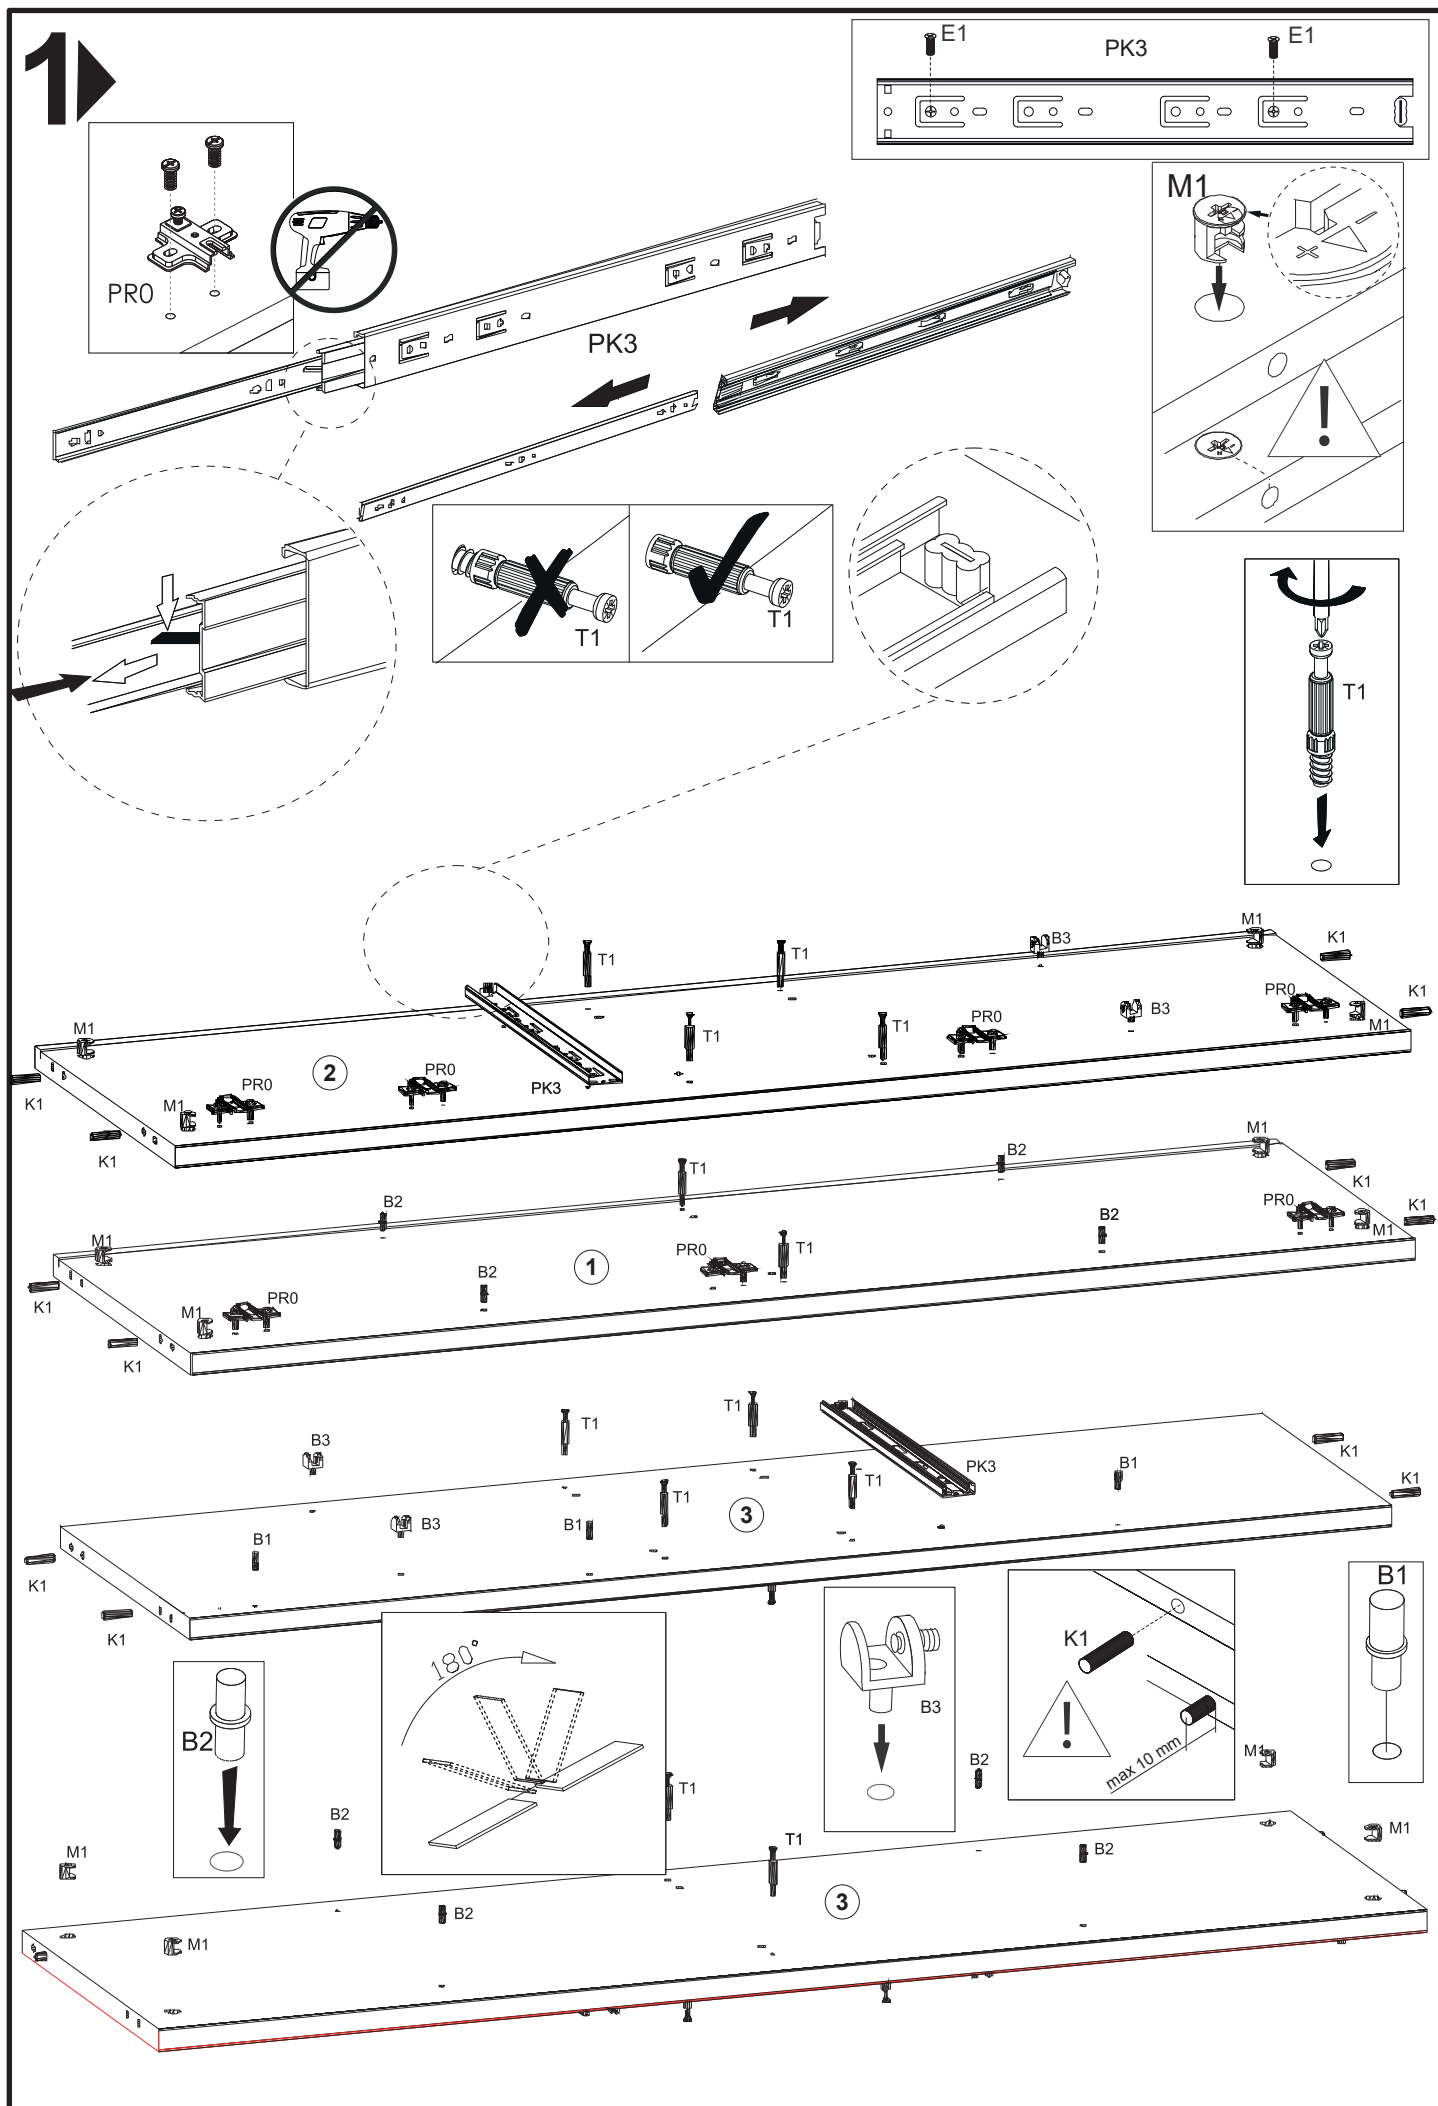

15

MODELL: CN5

A	B (mm)		C	D
1	1254	395	16	x1 2/2
2	1254	395	16	x1 2/2
3	1254	377	16	x1 2/2
4	502	376	16	x2 1/2
5	340	357	16	x1 1/2
6	892	396	22	x1 1/2
7	892	396	16	x1 1/2
8	339	348	16	x2 1/2
9	494	330	5	x1 1/2
10	337	104	16	x2 1/2
11	760	104	16	x2 1/2
12	1270	356	2,5	x1 2/2

A	B (mm)		C	D
13	1279	518	2,5	x1 2/2
14	1248	334	16	x1 2/2
15	496	355	16	x1 1/2
16	500	75	16	x1 1/2
17	500	75	16	x1 1/2
18	500	406	4	x1 1/2
19	350	118	16	x1 1/2
20	350	118	16	x1 1/2
21	444	104	16	x1 1/2
22	460	357	2,5	x1 2/2
23	496	176	16	x1 1/2

7x	5x	3x	8x	4x	4x	4x	1x	2x
ZC16	BS1	B1	B2	TU1	B3	WP3	L1	W2
24x	14x	14x	1 kpl.	4x	1x	7x	4x	4x
#20/871	ZN1	W3	PK3	#14/871	TU2	PRO	U1	N1
4x	28x	1x (opcja)	1x	38x	38x	8x	15x	8x
6.4x50	K5	LED	K20	#15/15	M1	T1	WM1	G2
	8x30	K1					2x20	5x11

10▶

11▶

6

7